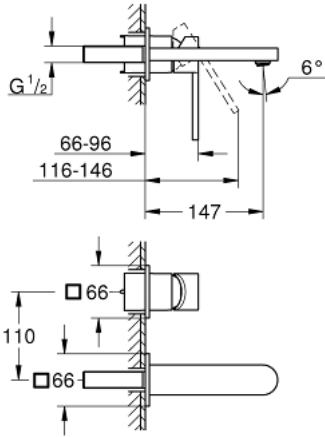

GROHE PLUS 29 303 DC3 مقاس متوسط / خلاط حوض بفتحتين

وصف المنتج:

- اللون: supersteel
- مثبت على الجدار
- for use with rough-in set 23 200
- من دون الجسم المخفي
- الترس المعدني
- طلاء GROHE LongLife
- تقنية GROHE EcoJoy لمياه أقل وتدفق ممتاز
- maximum flow rate (at 3 bar): 5 l/min
- مرغي المياه SpeedClean
- مرغي المياه القابل للتعديل GROHE AquaGuide
- المسافة الوسطى 110 مم
- بروز 147 مم

GROHE PLUS 29 303 DC3 مقاس متوسط / خلاط حوض بفتحتين

الآن - 2019 ريانى, قطع الغيار

1: فلتر مياه (رقم الطلب: 48449000)

2: تطويلة* (رقم الطلب: 46943000)

* إكسسوارات اختيارية