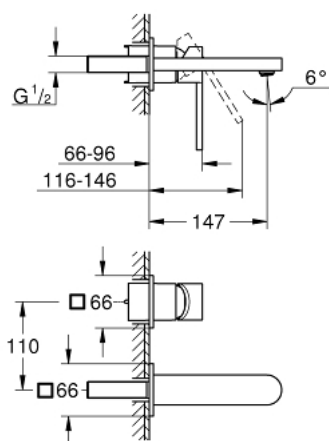

29 303 AL3 GROHE PLUS MITIGEUR MONOCOMMANDE 2 TROUS LAVABO TAILLE S

DESCRIPTION DU PRODUIT

- Couleur: hard graphite brossé
- montage mural
- à associer avec 23 200
- livré sans le corps encastré
- rosace métallique
- finition GROHE LongLife
- GROHE EcoJoy économie d'eau
- débit maximum à 3 bars : 5 l/min
- mousseur SpeedClean, procédé anti-calcaire
- GROHE AquaGuide mousseur ajustable
- entraxe 110 mm
- saillie 147 mm

29 303 AL3 GROHE PLUS MITIGEUR MONOCOMMANDE 2 TROUS LAVABO TAILLE S

PIÈCES DE RECHANGE, mars 2019 – now

1: Mousseur (Numéro de commande 48449000)

2: Rallonge (Numéro de commande 46943000)*

* Accessoires en option