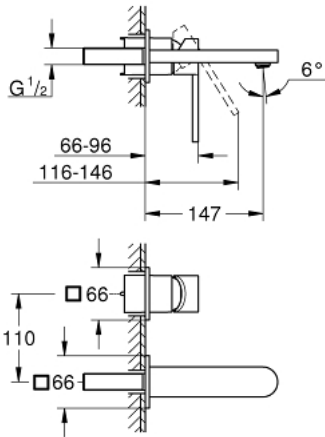

## GROHE PLUS 29 303 AL3 خلاط حوض بفتحتين / مقاس متوسط

وصف المنتج:

• اللون: brushed hard graphite

• مثبت على الجدار

• for use with rough-in set 23 200

• من دون الجسم المخفي

• الترس المعدني

• طلاء GROHE LongLife

• تقنية GROHE EcoJoy لمياه أقل وتدفق ممتاز

• maximum flow rate (at 3 bar): 5 l/min

• مرغي المياه SpeedClean

• مرغي المياه القابل للتعديل GROHE AquaGuide

• المسافة الوسطى 110 مم

• بروز 147 مم

GROHE PLUS 29 303 AL3 خلاط حوض بفتحتين  
/ مقاس متوسط

الآن - 2019 سرام, قطع\* الغيار:

1: فلتر مياه (رقم\* الطلب: 48449000)

2: تطويلة\* (رقم\* الطلب: 46943000)

\* إكسسوارات\* اختيارية\*