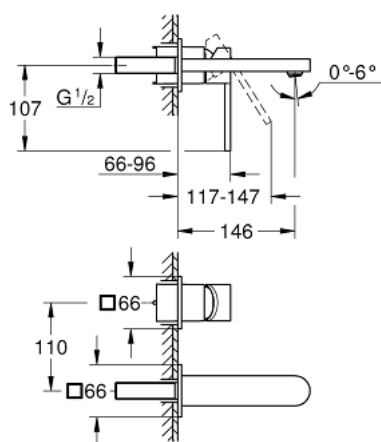

29 303 003 GROHE PLUS MITIGEUR MONOCOMMANDE 2 TROUS LAVABO TAILLE S

DESCRIPTION DU PRODUIT

- Couleur: chromé
- montage mural
- à associer avec 23 200
- livré sans le corps encastré
- rosace métallique
- GROHE LongLife finition durable
- GROHE EcoJoy économie d'eau
- débit maximum à 3 bars : 5 l/min
- mousseur SpeedClean, procédé anti-calcaire
- GROHE AquaGuide mousseur ajustable
- entraxe 110 mm
- saillie 147 mm

29 303 003 **GROHE PLUS MITIGEUR MONOCOMMANDE 2 TROUS LAVABO**
TAILLE S

PIÈCES DE RECHANGE, août 2018 – now

1: Mousseur (Numéro de commande 48449000)

2: Rallonge (Numéro de commande 46627000)*

3: Rallonge (Numéro de commande 46943000)*