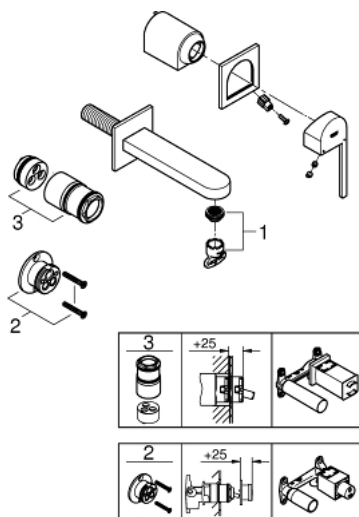

29 303 003 GROHE PLUS MITIGEUR MONOCOMMANDE 2 TROUS LAVABO TAILLE S

DESCRIPTION DU PRODUIT

- Couleur: chromé
- montage mural
- à associer avec 23 200
- livré sans le corps encastré
- rosace métallique
- GROHE LongLife finition durable
- GROHE EcoJoy économie d'eau
- débit maximum à 3 bars : 5 l/min
- mousseur SpeedClean, procédé anti-calcaire
- GROHE AquaGuide mousseur ajustable
- entraxe 110 mm
- saillie 147 mm

29 303 003 **GROHE PLUS MITIGEUR MONOCOMMANDE 2 TROUS LAVABO**
TAILLE S

PIÈCES DE RECHANGE, août 2018 – now

1: Mousseur (Numéro de commande 48449000)

2: Rallonge (Numéro de commande 46627000)*

3: Rallonge (Numéro de commande 46943000)*