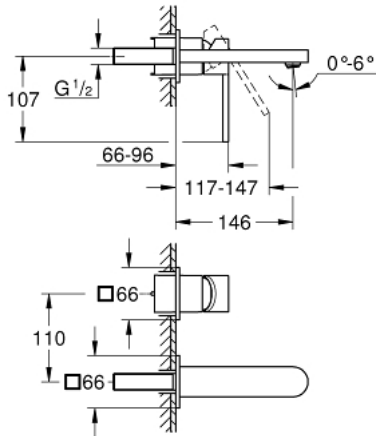

## GROHE PLUS 29 303 003 خلاط حوض بفتحتين / مقاس متوسط

وصف المنتج:

• اللون: كروم

• مثبت على الجدار

• for use with rough-in set 23 200

• من دون الجسم المخفي

• الترس المعدني

• طلاء كروم GROHE LongLife

• تقنية GROHE EcoJoy لمياه أقل وتدفق ممتاز

• maximum flow rate (at 3 bar): 5 l/min

• مرغي المياه SpeedClean

• مرغي المياه القابل للتعديل GROHE AquaGuide

• المسافة الوسطى 110 مم

• بروز 147 مم

GROHE PLUS 29 303 003 خلاط حوض بفتحتين  
/ مقاس متوسط

الآن - 2018 س طس غ أ, قطع الغيار:

1: فلتر مياه (رقم الطلب: 48449000)

2: تطويلة\* (رقم الطلب: 46627000)

3: تطويلة\* (رقم الطلب: 46943000)

\* إكسسوارات اختيارية