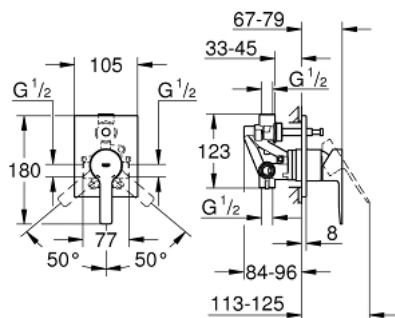

29 199 000 LINEARE BATH/SHOWER MIXER, 1/2"

DESCRIPTION DU PRODUIT

- Couleur: chromé
- levier de commande métallique
- comprenant :
- set de finition
- corps encastré
- GROHE SilkMove cartouche en céramique 46 mm
- GROHE LongLife finition durable
- limiteur de débit ajustable
- rosace et gaine d'étanchéité
- limiteur de température optionnel (08 791)

29 199 000 LINEARE BATH/SHOWER MIXER, 1/2"

PIÈCES DE RECHANGE, juillet 2021 – now

1: Levier (Numéro de commande 46988000)

2: Cartouche (Numéro de commande 46048000)

3: rosace (Numéro de commande 48590000)

4: Mécanisme d'inverseur (Numéro de commande 46737000)

5: Limiteur de température (Numéro de commande 46375000)*

* Accessoires en option