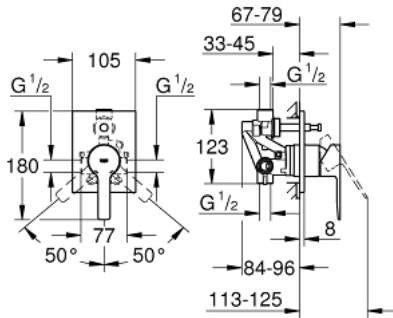

LINEARE 29 199 000 خلاط بانيو/ دش 1/2 بوصة

وصف المنتج:

- اللون: كروم
- مقبض معدني
- يتألف مما يلي:
- مجموعة للتركيب النهائي
- جسم مخفي
- قلب سيراميك GROHE SilkMove 46 مم
- طلاء كروم GROHE LongLife
- محدد معدل تدفق قابل للتعديل
- عوازل الترس والعمود
- محدد درجة الحرارة الاختياري

LINEARE 29 199 000 خلاط بانيو/ دش 1/2 بوصة

الآن - 2021 وي لوي, قطع الغيار

1: مقبض (رقم الطلب: 46988000)

2: خرطوشة (رقم الطلب: 46048000)

3: escutcheon (رقم الطلب: 48590000)

4: محول (رقم الطلب: 46737000)

5: محدد درجة الحرارة* (رقم الطلب: 46375000)