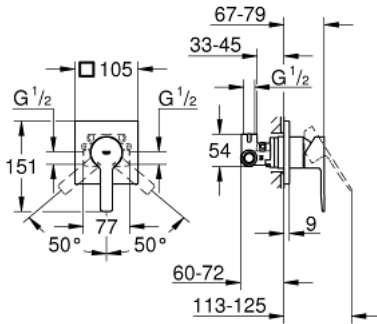

LINEARE 29 198 000 خلاط الدش المزود بمقبض فردي مقاس 1/2 بوصة

وصف المنتج:

- اللون: كروم
- مقبض معدني
- يتألف مما يلي:
- مجموعة للتركيب النهائي
- جسم مخفي
- قلب سيراميك GROHE SilkMove 46 مم
- طلاء كروم GROHE LongLife
- محدد معدل تدفق قابل للتعديل
- عوازل الترس والعامود
- محدد درجة الحرارة الاختياري

LINEARE 29 198 000 خلاط الدش المزود بمقبض فردي مقاس 1/2 بوصة

الآن - 2021 وي لوي, قطع الغيار:

1: مقبض (46988000 رقم الطلب):

2: خرطوشة (46048000 رقم الطلب):

3: محدود درجة الحرارة* (46375000 رقم الطلب):

* إكسسوارات اختيارية*