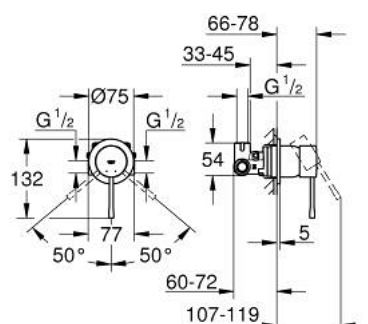

### DESCRIPTION DU PRODUIT

- Couleur: chromé
- levier de commande métallique
- comprenant :
- set de finition
- corps encastré
- GROHE SilkMove cartouche en céramique 46 mm
- GROHE LongLife finition durable
- limiteur de débit ajustable
- rosace et gaine d'étanchéité
- limiteur de température optionnel (08 791)