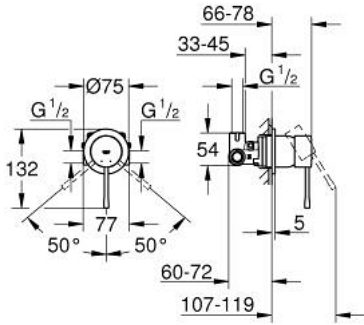

ESSENCE 29 197 000 خلاط الدش المزود بمقبض فردي مقاس 1/2 بوصة

وصف المنتج:

- اللون: كروم
- مقبض معدني
- يتألف مما يلي:
- مجموعة للتركيب النهائي
- جسم مخفي
- قلب سيراميك GROHE SilkMove 46 مم
- طلاء كروم GROHE LongLife
- محدد معدل تدفق قابل للتعديل
- عوازل الترس والعامود
- محدد درجة الحرارة الاختياري

ESSENCE 29 197 000 خلاط الدش المزود بمقبض فردي مقاس 1/2 بوصة

الآن - 2021 وي لوي, قطع الغيار

1: مقبض (46915000 رقم الطلب)

2: خرطوشة (46048000 رقم الطلب)

3: غطاء (46243000 رقم الطلب)

4: محدد درجة الحرارة* (46375000 رقم الطلب)