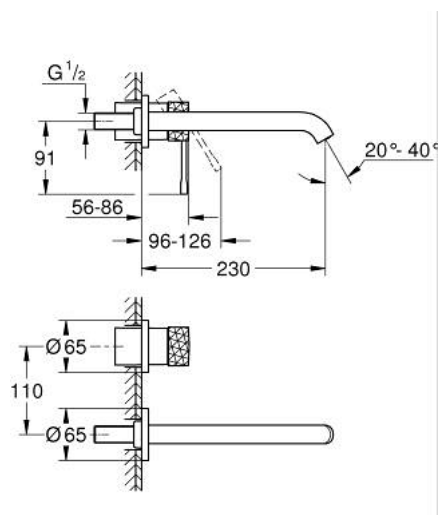

## 29 193 PF1 ESSENCE FAÇADE POUR MITIGEUR MONOCOMMANDE 2 TROUS LAVABO TAILLE L

### DESCRIPTION DU PRODUIT

- Couleur: crafted chrome
- montage mural
- à associer avec 23 571 000 / 32 635 000
- livré sans le corps encastré
- rosace métallique
- levier métal martelé
- GROHE LongLife finition durable
- GROHE EcoJoy économie d'eau
- débit maximum à 3 bars : 5 l/min
- GROHE AquaGuide mousseur ajustable
- entraxe 110 mm
- saillie 230 mm

### PIÈCES DE RECHANGE, décembre 2024 – now

1: Levier (Numéro de commande 46916PF0)

2: Bec (Numéro de commande 48639000)

2.1: Mousseur (Numéro de commande 48480000)

2.2: Vis de rosace (Numéro de commande 43094000)