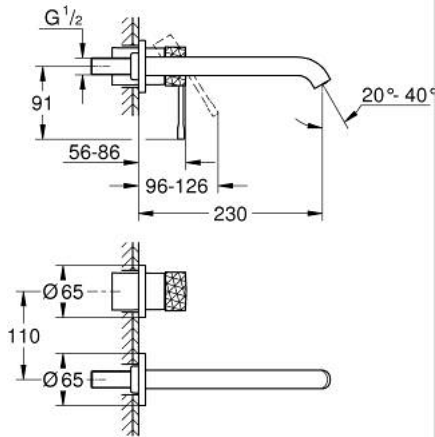

ESSENCE 29 193 PF1 مقاس L

وصف المنتج:

• اللون: crafted chrome

• مثبت على الجدار

• trim set for use with rough-in set 23 571 000 / 32 635 000

• من دون الجسم المخفي

• الترس المعدني

• crafted metal lever

• طلاء كروم GROHE LongLife

• تقنية GROHE EcoJoy لمياه أقل وتدفق ممتاز

• maximum flow rate (at 3 bar): 5 l/min

• مرغي المياه القابل للتعديل GROHE AquaGuide

• المسافة الوسطى 110 مم

• بروز 230 مم

مقاس L ESSENCE 29 193 PF1 خراط حوض بفتحتين

الآن - 2024 ريم سي دي, قطع الغيار:

1: مقبض (46916PF0 رقم الطلب).

2: خراط (48639000 رقم الطلب).

2.1: فلتر مياه (48480000 رقم الطلب).

2.2: مسمار (43094000 رقم الطلب).

3: تطويلة* (46943000 رقم الطلب).

* إكسسوارات اختيارية