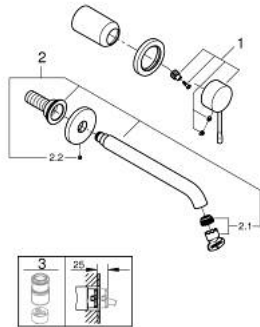

29 193 KF1 ESSENCE FAÇADE POUR MITIGEUR MONOCOMMANDE 2 TROUS LAVABO TAILLE L

DESCRIPTION DU PRODUIT

- Couleur: phantom black
- montage mural
- à associer avec 23 571 000 / 32 635 000
- livré sans le corps encastré
- rosace métallique
- GROHE EcoJoy économie d'eau
- débit maximum à 3 bars : 5 l/min
- GROHE AquaGuide mousseur ajustable
- entraxe 110 mm
- saillie 230 mm

29 193 KF1 ESSENCE FAÇADE POUR MITIGEUR MONOCOMMANDE 2 TROUS LAVABO TAILLE L

PIÈCES DE RECHANGE, février 2023 – now

- 1: Levier (Numéro de commande 46916KF0)
 - 2: Bec (Numéro de commande 48639KF0)
 - 2.1: Mousseur (Numéro de commande 48480000)
 - 2.2: Vis de rosace (Numéro de commande 43094000)
 - 3: Rallonge (Numéro de commande 46943000)*
- * Accessoires en option