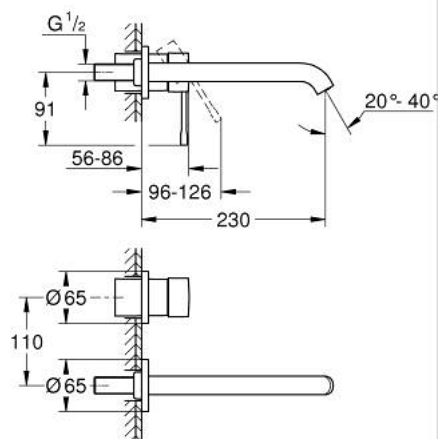

29 193 KF1 ESSENCE FAÇADE POUR MITIGEUR MONOCOMMANDE 2 TROUS LAVABO TAILLE L

DESCRIPTION DU PRODUIT

- Couleur: phantom black
- montage mural
- à associer avec 23 571 000 / 32 635 000
- livré sans le corps encastré
- rosace métallique
- GROHE EcoJoy économie d'eau
- débit maximum à 3 bars : 5 l/min
- GROHE AquaGuide mousseur ajustable
- entraxe 110 mm
- saillie 230 mm

29 193 KF1 ESSENCE FAÇADE POUR MITIGEUR MONOCOMMANDE 2 TROUS LAVABO TAILLE L

PIÈCES DE RECHANGE, février 2023 – now

- 1: Levier (Numéro de commande 46916KF0)
 - 2: Bec (Numéro de commande 48639KF0)
 - 2.1: Mousseur (Numéro de commande 48480000)
 - 2.2: Vis de rosace (Numéro de commande 43094000)
 - 3: Rallonge (Numéro de commande 46943000)*
- * Accessoires en option