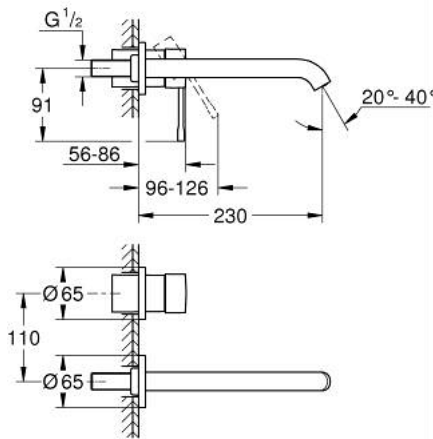

ESSENCE 29 193 KF1 مقاس L

وصف المنتج:

• اللون: phantom black

• مثبت على الجدار

• trim set for use with rough-in set 23 571 000 / 32 635 000

• من دون الجسم المخفي

• الترس المعدني

• تقنية GROHE EcoJoy لمياه أقل وتدفق ممتاز

• maximum flow rate (at 3 bar): 5 l/min

• مرغي المياه القابل للتعديل GROHE AquaGuide

• المسافة الوسطى 110 مم

• بروز 230 مم

مقاس L ESSENCE 29 193 KF1 خراط حوض بفتحتين

الآن - 2023 رياربف, قطع* الغيار:

1: مقبض (46916KF0 رقم* الطلب:-)

2: خراط (48639KF0 رقم* الطلب:-)

2.1: فلتر مياه (48480000 رقم* الطلب:-)

2.2: مسمار (43094000 رقم* الطلب:-)

3: تطويلة* (46943000 رقم* الطلب:-)

* إكسسوارات* اختيارية*