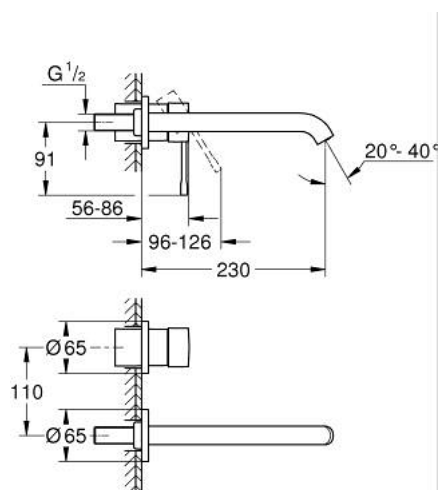

29 193 GN1 ESSENCE FAÇADE POUR MITIGEUR MONOCOMMANDE 2 TROUS LAVABO TAILLE L

DESCRIPTION DU PRODUIT

- Couleur: cool sunrise brossé
- montage mural
- à associer avec 23 571 000 / 32 635 000
- livré sans le corps encastré
- rosace métallique
- finition GROHE LongLife
- GROHE EcoJoy économie d'eau
- débit maximum à 3 bars : 5 l/min
- GROHE AquaGuide mousseur ajustable
- entraxe 110 mm
- saillie 230 mm

29 193 GN1 ESSENCE FAÇADE POUR MITIGEUR MONOCOMMANDE 2 TROUS LAVABO TAILLE L

PIÈCES DE RECHANGE, janvier 2024 – now

1: Levier (Numéro de commande 46916GN0)

2: Bec (Numéro de commande 48639GN0)

2.1: Mousseur (Numéro de commande 48480000)

2.2: Vis de rosace (Numéro de commande 43094000)

3: Rallonge (Numéro de commande 46943000)*

* Accessoires en option