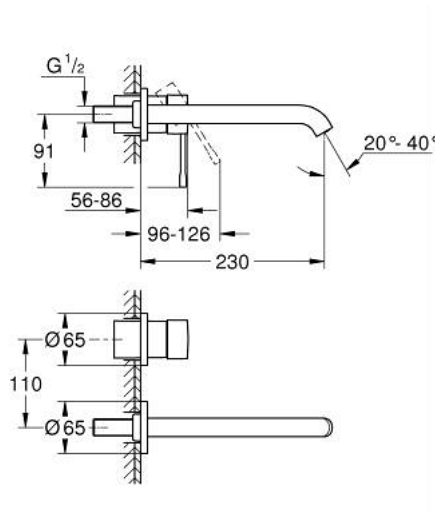

## ESSENCE 29 193 GN1 مقاس L

وصف المنتج:

• اللون: brushed cool sunrise

• مثبت على الجدار

• trim set for use with rough-in set 23 571 000 / 32 635 000

• من دون الجسم المخفي

• الترس المعدني

• طلاء GROHE LongLife

• تقنية GROHE EcoJoy لمياه أقل وتدفق ممتاز

• maximum flow rate (at 3 bar): 5 l/min

• مرغي المياه القابل للتعديل GROHE AquaGuide

• المسافة الوسطى 110 مم

• بروز 230 مم

## ESSENCE 29 193 GN1 مقاس L

الآن - 2024 ريانى, قطع الغيار

1: مقبض (46916GN0 رقم الطلب:-)

2: خلاط (48639GN0 رقم الطلب:-)

2.1: فلتر مياه (48480000 رقم الطلب:-)

2.2: مسمار (43094000 رقم الطلب:-)

3: تطويلة\* (46943000 رقم الطلب:-)