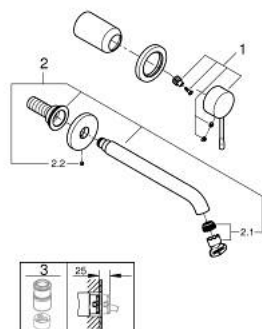

29 193 GL1 ESSENCE FAÇADE POUR MITIGEUR MONOCOMMANDE 2 TROUS LAVABO TAILLE L

DESCRIPTION DU PRODUIT

- Couleur: cool sunrise
- montage mural
- à associer avec 23 571 000 / 32 635 000
- livré sans le corps encastré
- rosace métallique
- finition GROHE LongLife
- GROHE EcoJoy économie d'eau
- débit maximum à 3 bars : 5 l/min
- GROHE AquaGuide mousseur ajustable
- entraxe 110 mm
- saillie 230 mm

29 193 GL1 ESSENCE FAÇADE POUR MITIGEUR MONOCOMMANDE 2 TROUS LAVABO TAILLE L

PIÈCES DE RECHANGE, janvier 2024 – now

1: Levier (Numéro de commande 46916GL0)

2: Bec (Numéro de commande 48639GL0)

2.1: Mousseur (Numéro de commande 48480000)

2.2: Vis de rosace (Numéro de commande 43094000)

3: Rallonge (Numéro de commande 46943000)*

* Accessoires en option