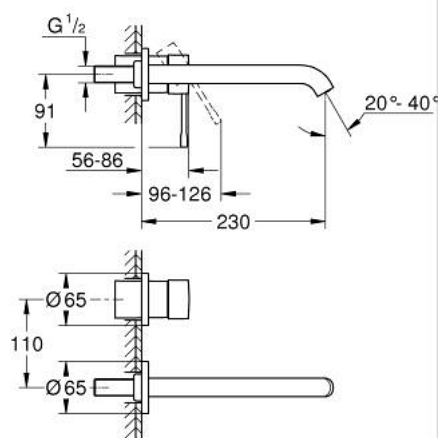

29 193 GL1 ESSENCE FAÇADE POUR MITIGEUR MONOCOMMANDE 2 TROUS LAVABO TAILLE L

DESCRIPTION DU PRODUIT

- Couleur: cool sunrise
- montage mural
- à associer avec 23 571 000 / 32 635 000
- livré sans le corps encastré
- rosace métallique
- finition GROHE LongLife
- GROHE EcoJoy économie d'eau
- débit maximum à 3 bars : 5 l/min
- GROHE AquaGuide mousseur ajustable
- entraxe 110 mm
- saillie 230 mm

29 193 GL1 ESSENCE FAÇADE POUR MITIGEUR MONOCOMMANDE 2 TROUS LAVABO TAILLE L

PIÈCES DE RECHANGE, janvier 2024 – now

1: Levier (Numéro de commande 46916GL0)

2: Bec (Numéro de commande 48639GL0)

2.1: Mousseur (Numéro de commande 48480000)

2.2: Vis de rosace (Numéro de commande 43094000)

3: Rallonge (Numéro de commande 46943000)*

* Accessoires en option