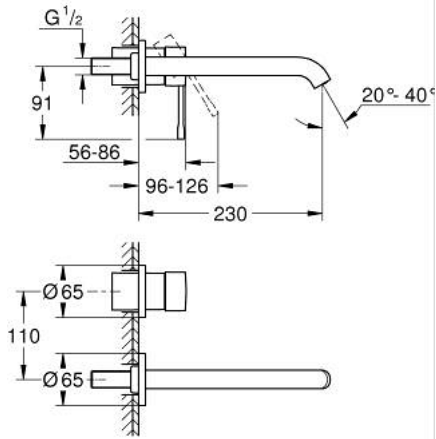

## ESSENCE 29 193 GL1 مقاس L

وصف المنتج:

• اللون: cool sunrise

• مثبت على الجدار

• trim set for use with rough-in set 23 571 000 / 32 635 000

• من دون الجسم المخفي

• الترس المعدني

• طلاء GROHE LongLife

• تقنية GROHE EcoJoy لمياه أقل وتدفق ممتاز

• maximum flow rate (at 3 bar): 5 l/min

• مرغي المياه القابل للتعديل GROHE AquaGuide

• المسافة الوسطى 110 مم

• بروز 230 مم

## ESSENCE 29 193 GL1 مقاس L

الآن - 2024 ريانى, قطع الغيار

1: مقبض (46916GL0 رقم الطلب:-)

2: خلاط (48639GL0 رقم الطلب:-)

2.1: فلتر مياه (48480000 رقم الطلب:-)

2.2: مسمار (43094000 رقم الطلب:-)

3: تطويلة\* (46943000 رقم الطلب:-)