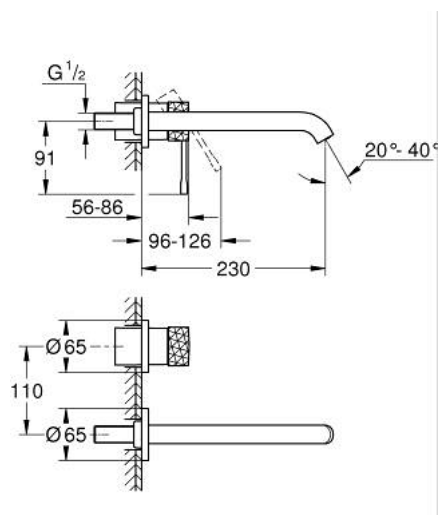

29 193 GF1 ESSENCE FAÇADE POUR MITIGEUR MONOCOMMANDE 2 TROUS LAVABO TAILLE L

DESCRIPTION DU PRODUIT

- Couleur: brushed crafted cool sunrise
- montage mural
- à associer avec 23 571 000 / 32 635 000
- livré sans le corps encastré
- rosace métallique
- levier métal martelé
- finition GROHE LongLife
- GROHE EcoJoy économie d'eau
- débit maximum à 3 bars : 5 l/min
- GROHE AquaGuide mousseur ajustable
- entraxe 110 mm
- saillie 230 mm

29 193 GF1 ESSENCE FAÇADE POUR MITIGEUR MONOCOMMANDE 2 TROUS LAVABO TAILLE L

PIÈCES DE RECHANGE, décembre 2024 – now

- 1: Levier (Numéro de commande 46916GF0)
 - 2: Bec (Numéro de commande 48639GN0)
 - 2.1: Mousseur (Numéro de commande 48480000)
 - 2.2: Vis de rosace (Numéro de commande 43094000)
 - 3: Rallonge (Numéro de commande 46943000)*
- * Accessoires en option