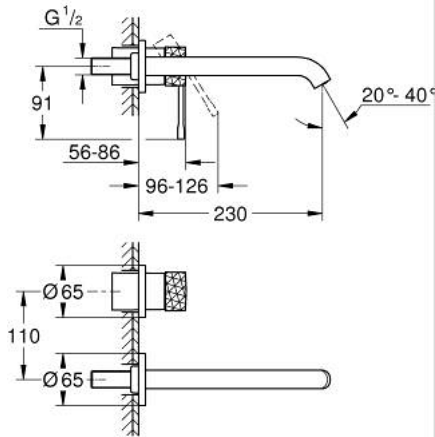

ESSENCE 29 193 GF1 مقاس L

وصف المنتج:

- اللون: brushed crafted cool sunrise
- مثبت على الجدار
- trim set for use with rough-in set 23 571 000 / 32 635 000
- من دون الجسم المخفي
- الترس المعدني
- crafted metal lever
- طلاء GROHE LongLife
- تقنية GROHE EcoJoy لمياه أقل وتدفق ممتاز
- maximum flow rate (at 3 bar): 5 l/min
- مرغي المياه القابل للتعديل GROHE AquaGuide
- المسافة الوسطى 110 مم
- بروز 230 مم

ESSENCE 29 193 GF1 مقاس L

الآن - 2024 ريم سيدي, قطع الغيار:

1: مقبض (46916GF0 رقم الطلب):

2: خلاط (48639GN0 رقم الطلب):

2.1: فلتر مياه (48480000 رقم الطلب):

2.2: مسمار (43094000 رقم الطلب):

3: تطويلة* (46943000 رقم الطلب):