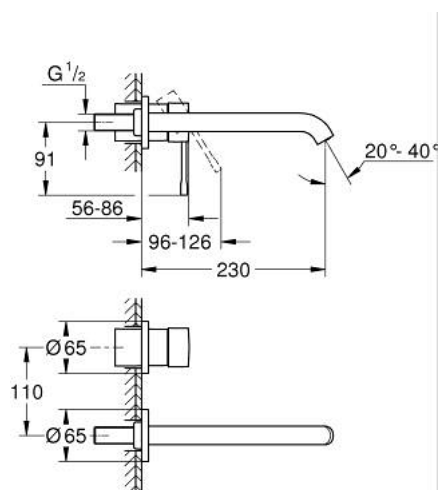

29 193 DL1 ESSENCE FAÇADE POUR MITIGEUR MONOCOMMANDE 2 TROUS LAVABO TAILLE L

DESCRIPTION DU PRODUIT

- Couleur: warm sunset brossé
- montage mural
- à associer avec 23 571 000 / 32 635 000
- livré sans le corps encastré
- rosace métallique
- finition GROHE LongLife
- GROHE EcoJoy économie d'eau
- débit maximum à 3 bars : 5 l/min
- GROHE AquaGuide mousseur ajustable
- entraxe 110 mm
- saillie 230 mm

29 193 DL1 ESSENCE FAÇADE POUR MITIGEUR MONOCOMMANDE 2 TROUS LAVABO TAILLE L

PIÈCES DE RECHANGE, janvier 2024 – now

1: Levier (Numéro de commande 46916DL0)

2: Bec (Numéro de commande 48639DL0)

2.1: Mousseur (Numéro de commande 48480000)

2.2: Vis de rosace (Numéro de commande 43094000)

3: Rallonge (Numéro de commande 46943000)*

* Accessoires en option