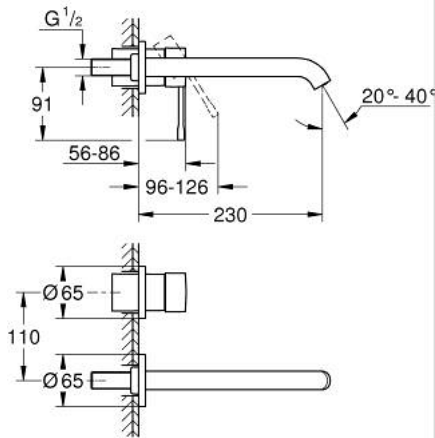

ESSENCE 29 193 DL1 مقاس L

وصف المنتج:

• اللون: brushed warm sunset

• مثبت على الجدار

• trim set for use with rough-in set 23 571 000 / 32 635 000

• من دون الجسم المخفي

• الترس المعدني

• طلاء GROHE LongLife

• تقنية GROHE EcoJoy لمياه أقل وتدفق ممتاز

• maximum flow rate (at 3 bar): 5 l/min

• مرغي المياه القابل للتعديل GROHE AquaGuide

• المسافة الوسطى 110 مم

• بروز 230 مم

مقاس L ESSENCE 29 193 DL1 خراط حوض بفتحتين

الآن - 2024 ريانى, قِطْعُ الغيارِ

1: مقبض (46916DL0 رقمُ الطلبِ:-)

2: خراط (48639DL0 رقمُ الطلبِ:-)

2.1: فلتر مياه (48480000 رقمُ الطلبِ:-)

2.2: مسمار (43094000 رقمُ الطلبِ:-)

3: تطويلة* (46943000 رقمُ الطلبِ:-)