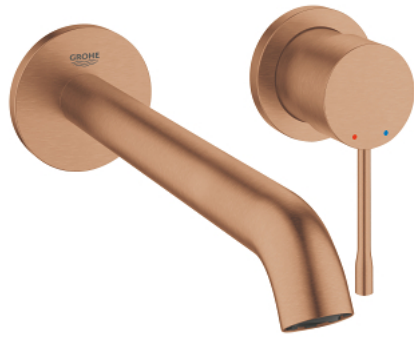

ESSENCE 29 193 DL1 مقاس L

وصف المنتج:

• اللون: brushed warm sunset

• مثبت على الجدار

• trim set for use with rough-in set 23 571 000 / 32 635 000

• من دون الجسم المخفي

• الترس المعدني

• طلاء GROHE LongLife

• تقنية GROHE EcoJoy لمياه أقل وتدفق ممتاز

• maximum flow rate (at 3 bar): 5 l/min

• مرغي المياه القابل للتعديل GROHE AquaGuide

• المسافة الوسطى 110 مم

• بروز 230 مم

مقاس L ESSENCE 29 193 DL1 خراط حوض بفتحتين