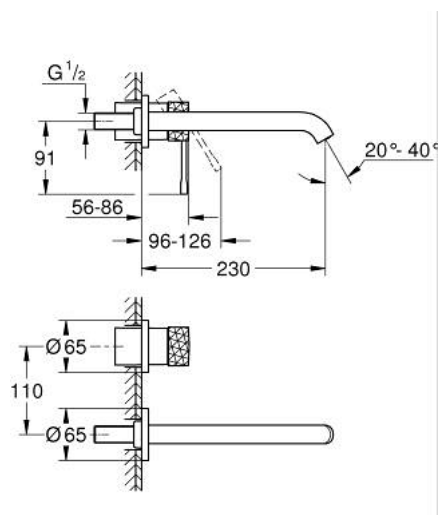

29 193 DE1 ESSENCE FAÇADE POUR MITIGEUR MONOCOMMANDE 2 TROUS LAVABO TAILLE L

DESCRIPTION DU PRODUIT

- Couleur: brushed crafted warm sunset
- montage mural
- à associer avec 23 571 000 / 32 635 000
- livré sans le corps encastré
- rosace métallique
- levier métal martelé
- finition GROHE LongLife
- GROHE EcoJoy économie d'eau
- débit maximum à 3 bars : 5 l/min
- GROHE AquaGuide mousseur ajustable
- entraxe 110 mm
- saillie 230 mm

29 193 DE1 ESSENCE FAÇADE POUR MITIGEUR MONOCOMMANDE 2 TROUS LAVABO TAILLE L

PIÈCES DE RECHANGE, décembre 2024 – now

- 1: Levier (Numéro de commande 46916DE0)
 - 2: Bec (Numéro de commande 48639DL0)
 - 2.1: Mousseur (Numéro de commande 48480000)
 - 2.2: Vis de rosace (Numéro de commande 43094000)
 - 3: Rallonge (Numéro de commande 46943000)*
- * Accessoires en option