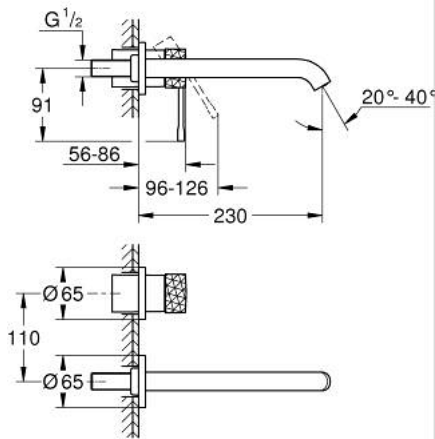

ESSENCE 29 193 DE1 مقاس L

وصف المنتج:

- اللون: brushed crafted warm sunset
- مثبت على الجدار
- trim set for use with rough-in set 23 571 000 / 32 635 000
- من دون الجسم المخفي
- الترس المعدني
- crafted metal lever
- طلاء GROHE LongLife
- تقنية GROHE EcoJoy لمياه أقل وتدفق ممتاز
- maximum flow rate (at 3 bar): 5 l/min
- مرغي المياه القابل للتعديل GROHE AquaGuide
- المسافة الوسطى 110 مم
- بروز 230 مم

ESSENCE 29 193 DE1 خلاط حوض بفتحتين مقاس L

الآن - 2024 ريم سي دي, قطع الغيار:

1: مقبض (46916DE0 رقم الطلب):

2: خلاط (48639DL0 رقم الطلب):

2.1: فلتر مياه (48480000 رقم الطلب):

2.2: مسمار (43094000 رقم الطلب):

3: تطويلة* (46943000 رقم الطلب):

* إكسسوارات اختيارية