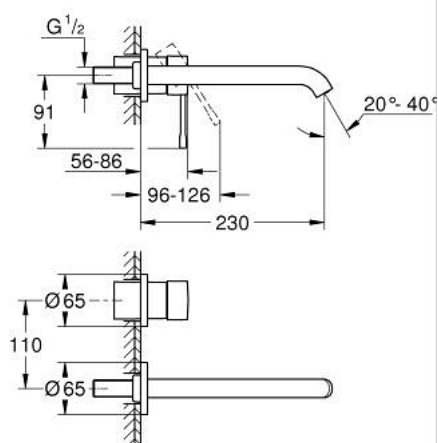

## 29 193 DC1 ESSENCE FAÇADE POUR MITIGEUR MONOCOMMANDE 2 TROUS LAVABO TAILLE L

### DESCRIPTION DU PRODUIT

- Couleur: supersteel
- montage mural
- à associer avec 23 571 000 / 32 635 000
- livré sans le corps encastré
- rosace métallique
- finition GROHE LongLife
- GROHE EcoJoy économie d'eau
- débit maximum à 3 bars : 5 l/min
- GROHE AquaGuide mousseur ajustable
- entraxe 110 mm
- saillie 230 mm

### PIÈCES DE RECHANGE, janvier 2024 – now

- 1: Levier (Numéro de commande 46916DC0)
  - 2: Bec (Numéro de commande 48639DC0)
  - 2.1: Mousseur (Numéro de commande 48480000)
  - 2.2: Vis de rosace (Numéro de commande 43094000)
  - 3: Rallonge (Numéro de commande 46943000)\*
- \* Accessoires en option