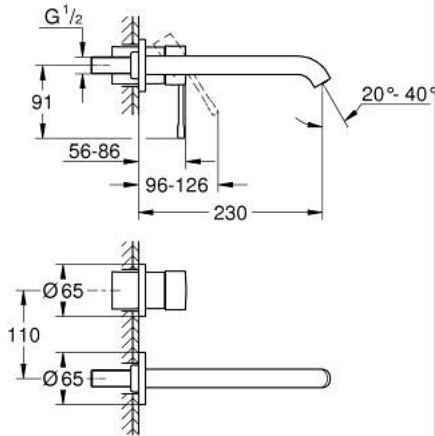

ESSENCE 29 193 DC1 مقاس L

وصف المنتج:

• اللون: supersteel

• مثبت على الجدار

• trim set for use with rough-in set 23 571 000 / 32 635 000

• من دون الجسم المخفي

• الترس المعدني

• طلاء GROHE LongLife

• تقنية GROHE EcoJoy لمياه أقل وتدفق ممتاز

• maximum flow rate (at 3 bar): 5 l/min

• مرغي المياه القابل للتعديل GROHE AquaGuide

• المسافة الوسطى 110 مم

• بروز 230 مم

مقاس L ESSENCE 29 193 DC1 خراط حوض بفتحتين

الآن - 2024 ريانى, قطع الغيار

1: مقبض (46916DC0 رقم الطلب:-)

2: خراط (48639DC0 رقم الطلب:-)

2.1: فلتر مياه (48480000 رقم الطلب:-)

2.2: مسمار (43094000 رقم الطلب:-)

3: تطويلة* (46943000 رقم الطلب:-)

* إكسسوارات اختيارية