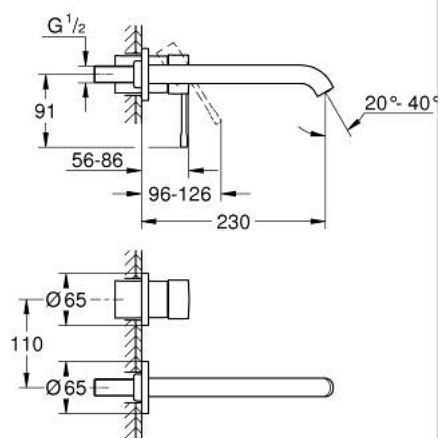

29 193 DA1 ESSENCE FAÇADE POUR MITIGEUR MONOCOMMANDE 2 TROUS LAVABO TAILLE L

DESCRIPTION DU PRODUIT

- Couleur: warm sunset
- montage mural
- à associer avec 23 571 000 / 32 635 000
- livré sans le corps encastré
- rosace métallique
- finition GROHE LongLife
- GROHE EcoJoy économie d'eau
- débit maximum à 3 bars : 5 l/min
- GROHE AquaGuide mousseur ajustable
- entraxe 110 mm
- saillie 230 mm

29 193 DA1 ESSENCE FAÇADE POUR MITIGEUR MONOCOMMANDE 2 TROUS LAVABO TAILLE L

PIÈCES DE RECHANGE, janvier 2024 – now

1: Levier (Numéro de commande 46916DA0)

2: Bec (Numéro de commande 48639DA0)

2.1: Mousseur (Numéro de commande 48480000)

2.2: Vis de rosace (Numéro de commande 43094000)

3: Rallonge (Numéro de commande 46943000)*

* Accessoires en option