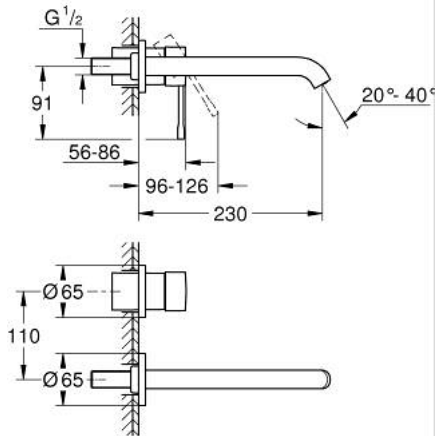

ESSENCE 29 193 DA1 مقاس L

وصف المنتج:

- اللون: warm sunset
- مثبت على الجدار
- trim set for use with rough-in set 23 571 000 / 32 635 000
- من دون الجسم المخفي
- الترس المعدني
- طلاء GROHE LongLife
- تقنية GROHE EcoJoy لمياه أقل وتدفق ممتاز
- maximum flow rate (at 3 bar): 5 l/min
- مرغي المياه القابل للتعديل GROHE AquaGuide
- المسافة الوسطى 110 مم
- بروز 230 مم

ESSENCE 29 193 DA1 مقاس L

الآن - 2024 ريانى, قطع الغيار

1: مقبض (46916DA0 رقم الطلب:-)

2: خلاط (48639DA0 رقم الطلب:-)

2.1: فلتر مياه (48480000 رقم الطلب:-)

2.2: مسمار (43094000 رقم الطلب:-)

3: تطويلة* (46943000 رقم الطلب:-)