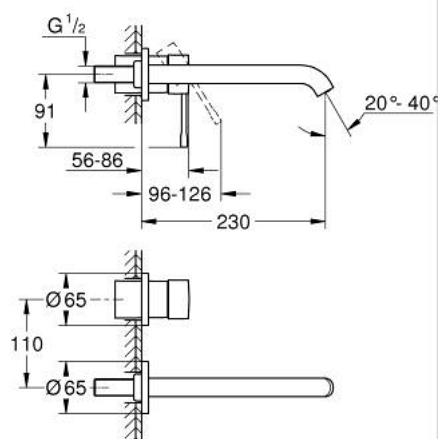

29 193 AL1 ESSENCE FAÇADE POUR MITIGEUR MONOCOMMANDE 2 TROUS LAVABO TAILLE L

DESCRIPTION DU PRODUIT

- Couleur: hard graphite brossé
- montage mural
- à associer avec 23 571 000 / 32 635 000
- livré sans le corps encastré
- rosace métallique
- finition GROHE LongLife
- GROHE EcoJoy économie d'eau
- débit maximum à 3 bars : 5 l/min
- GROHE AquaGuide mousseur ajustable
- entraxe 110 mm
- saillie 230 mm

29 193 AL1 ESSENCE FAÇADE POUR MITIGEUR MONOCOMMANDE 2 TROUS LAVABO TAILLE L

PIÈCES DE RECHANGE, janvier 2024 – now

1: Levier (Numéro de commande 46916AL0)

2: Bec (Numéro de commande 48639AL0)

2.1: Mousseur (Numéro de commande 48480000)

2.2: Vis de rosace (Numéro de commande 43094000)

3: Rallonge (Numéro de commande 46943000)*

* Accessoires en option