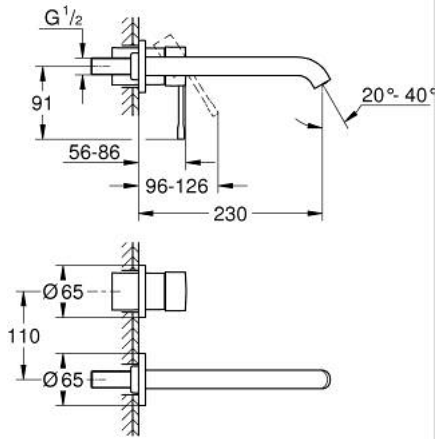

ESSENCE 29 193 AL1 خلاط حوض بفتحتين مقاس L

وصف المنتج:

• اللون: brushed hard graphite

• مثبت على الجدار

• trim set for use with rough-in set 23 571 000 / 32 635 000

• من دون الجسم المخفي

• الترس المعدني

• طلاء GROHE LongLife

• تقنية GROHE EcoJoy لمياه أقل وتدفق ممتاز

• maximum flow rate (at 3 bar): 5 l/min

• مرغي المياه القابل للتعديل GROHE AquaGuide

• المسافة الوسطى 110 مم

• بروز 230 مم

مقاس L ESSENCE 29 193 AL1 خراط حوض بفتحتين

الآن - 2024 ريانى, قطع الغيار

1: مقبض (46916AL0 رقم الطلب.)

2: خراط (48639AL0 رقم الطلب.)

2.1: فلتر مياه (48480000 رقم الطلب.)

2.2: مسمار (43094000 رقم الطلب.)

3: تطويلة* (46943000 رقم الطلب.)

* إكسسوارات اختيارية