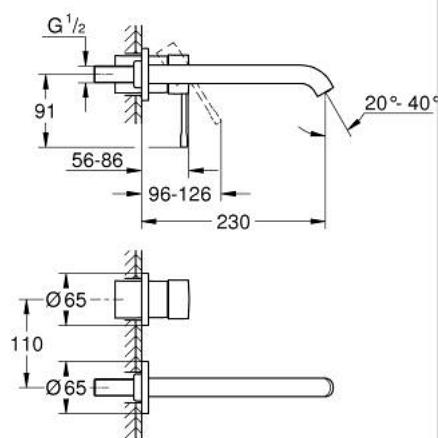

29 193 A01 ESSENCE FAÇADE POUR MITIGEUR MONOCOMMANDE 2 TROUS LAVABO TAILLE L

DESCRIPTION DU PRODUIT

- Couleur: hard graphite
- montage mural
- à associer avec 23 571 000 / 32 635 000
- livré sans le corps encastré
- rosace métallique
- finition GROHE LongLife
- GROHE EcoJoy économie d'eau
- débit maximum à 3 bars : 5 l/min
- GROHE AquaGuide mousseur ajustable
- entraxe 110 mm
- saillie 230 mm

29 193 A01 ESSENCE FAÇADE POUR MITIGEUR MONOCOMMANDE 2 TROUS LAVABO TAILLE L

PIÈCES DE RECHANGE, janvier 2024 – now

1: Levier (Numéro de commande 46916A00)

2: Bec (Numéro de commande 48639A00)

2.1: Mousseur (Numéro de commande 48480000)

2.2: Vis de rosace (Numéro de commande 43094000)

3: Rallonge (Numéro de commande 46943000)*

* Accessoires en option