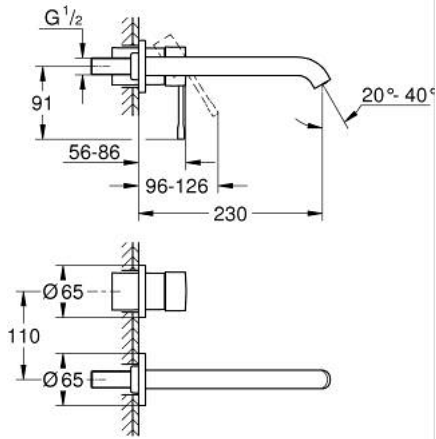

### مقاس L

وصف المنتج:

- اللون: hard graphite
- مثبت على الجدار
- trim set for use with rough-in set 23 571 000 / 32 635 000
- من دون الجسم المخفي
- الترس المعدني
- طلاء GROHE LongLife
- تقنية GROHE EcoJoy لمياه أقل وتدفق ممتاز
- maximum flow rate (at 3 bar): 5 l/min
- مرغي المياه القابل للتعديل GROHE AquaGuide
- المسافة الوسطى 110 مم
- بروز 230 مم

## ESSENCE 29 193 A01 خلاط حوض بفتحتين مقاس L

الآن - 2024 ريانى, قطع الغيار

1: مقبض (رقم الطلب: 46916A00)

2: خلاط (رقم الطلب: 48639A00)

2.1: فلتر مياه (رقم الطلب: 48480000)

2.2: مسمار (رقم الطلب: 43094000)

3: تطويلة\* (رقم الطلب: 46943000)

\* إكسسوارات اختيارية