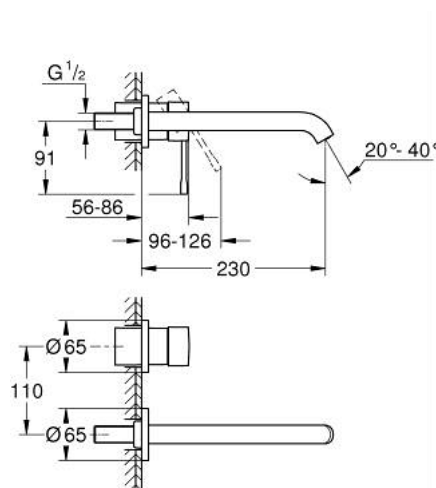

## 29 193 001 ESSENCE FAÇADE POUR MITIGEUR MONOCOMMANDE 2 TROUS LAVABO TAILLE L

### DESCRIPTION DU PRODUIT

- Couleur: chromé
- montage mural
- à associer avec 23 571 000 / 32 635 000
- livré sans le corps encastré
- rosace métallique
- GROHE LongLife finition durable
- GROHE EcoJoy économie d'eau
- débit maximum à 3 bars : 5 l/min
- GROHE AquaGuide mousseur ajustable
- entraxe 110 mm
- saillie 230 mm

### PIÈCES DE RECHANGE, janvier 2024 – now

1: Levier (Numéro de commande 46916000)

2: Bec (Numéro de commande 48639000)

2.1: Mousseur (Numéro de commande 48480000)

2.2: Vis de rosace (Numéro de commande 43094000)