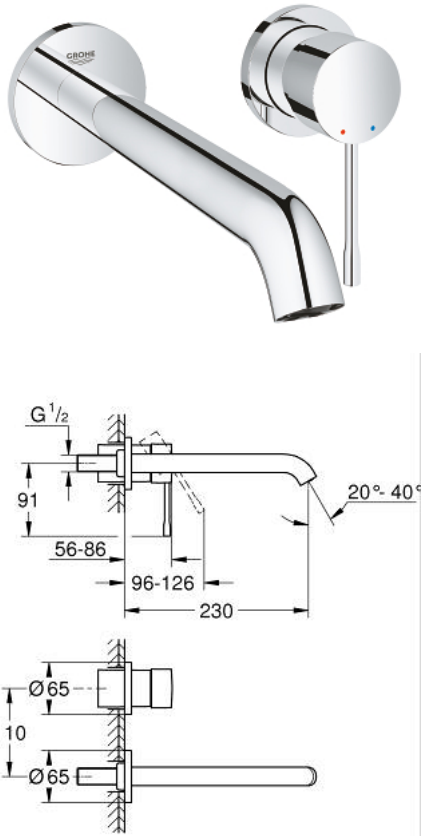

ESSENCE 29 193 001 خلاط حوض بفتحتين

مقاس L

وصف المنتج:

• اللون: كروم

• مثبت على الجدار

trim set for use with rough-in set 23 571 000 / 32 635 000

• من دون الجسم المخفي

• الترس المعدني

• طلاء كروم GROHE LongLife

• تقنية GROHE EcoJoy لمياه أقل وتدفق ممتاز

maximum flow rate (at 3 bar): 5 l/min

• مرغي المياه القابل للتعديل GROHE AquaGuide

• المسافة الوسطى 110 مم

• بروز 230 مم

replaces Essence two-hole basin mixer 19 967 xx1

مقاس L ESSENCE 29 193 001 خراط حوض بفتحتين

الآن - 2024 ريانى, قطع الغيار

1: مقبض (رقم الطلب: 46916000)

2: خراط (رقم الطلب: 48639000)

2.1: فلتر مياه (رقم الطلب: 48480000)

2.2: مسمار (رقم الطلب: 43094000)

3: تطويلة* (رقم الطلب: 46943000)