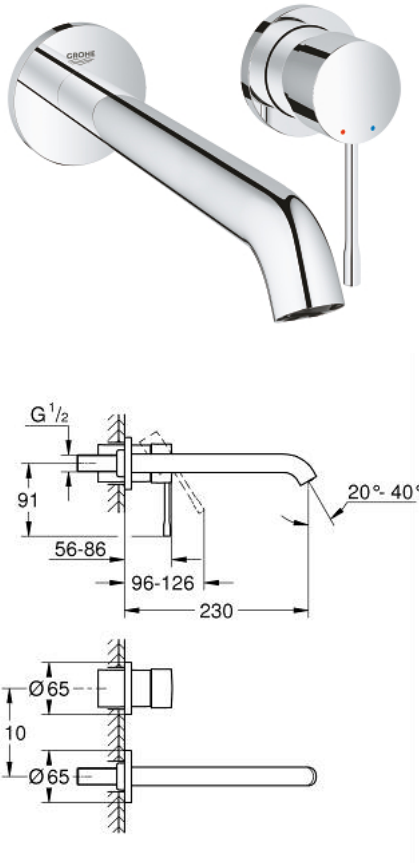

ESSENCE 29 193 001 خلاط حوض بفتحتين

مقاس L

وصف المنتج:

• اللون: كروم

• مثبت على الجدار

trim set for use with rough-in set 23 571 000 / 32 635 000

• من دون الجسم المخفي

• الترس المعدني

• طلاء كروم GROHE LongLife

• تقنية GROHE EcoJoy لمياه أقل وتدفق ممتاز

• maximum flow rate (at 3 bar): 5 l/min

• مرغي المياه القابل للتعديل GROHE AquaGuide

• المسافة الوسطى 110 مم

• بروز 230 مم

ESSENCE 29 193 001 خلاط حوض بفتحتين مقاس L

الآن - 2024 ريانى, قطع الغيار

1: مقبض (رقم الطلب: 46916000)

2: خلاط (رقم الطلب: 48639000)

2.1: فلتر مياه (رقم الطلب: 48480000)

2.2: مسمار (رقم الطلب: 43094000)

3: تطويلة* (رقم الطلب: 46943000)

* إكسسوارات اختيارية