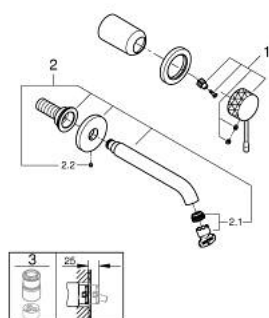

29 192 PF1 ESSENCE MITIGEUR MONOCOMMANDE 2 TROUS LAVABO TAILLE S

DESCRIPTION DU PRODUIT

- Couleur: crafted chrome
- montage mural
- à associer avec 23 571 000 / 32 635 000
- livré sans le corps encastré
- rosace métallique
- levier métal martelé
- GROHE LongLife finition durable
- GROHE EcoJoy économie d'eau
- débit maximum à 3 bars : 5 l/min
- GROHE AquaGuide mousseur ajustable
- entraxe 110 mm
- saillie 183 mm
- Showroom+ exclusive

29 192 PF1 ESSENCE MITIGEUR MONOCOMMANDE 2 TROUS LAVABO TAILLE S

PIÈCES DE RECHANGE, mars 2024 – now

- 1: Levier (Numéro de commande 46916PF0)
 - 2: Bec (Numéro de commande 48638000)
 - 2.1: Mousseur (Numéro de commande 48480000)
 - 2.2: Vis de rosace (Numéro de commande 43094000)
 - 3: Rallonge (Numéro de commande 46943000)*
- * Accessoires en option