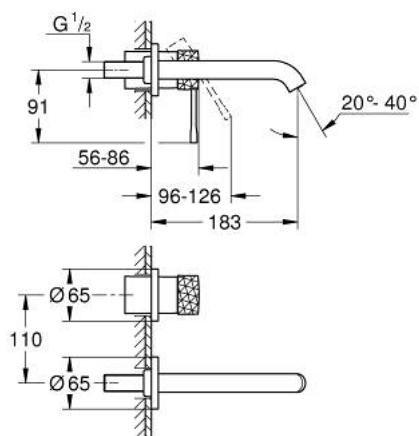

29 192 PF1 ESSENCE MITIGEUR MONOCOMMANDE 2 TROUS LAVABO TAILLE S

DESCRIPTION DU PRODUIT

- Couleur: crafted chrome
- montage mural
- à associer avec 23 571 000 / 32 635 000
- livré sans le corps encastré
- rosace métallique
- levier métal martelé
- GROHE LongLife finition durable
- GROHE EcoJoy économie d'eau
- débit maximum à 3 bars : 5 l/min
- GROHE AquaGuide mousseur ajustable
- entraxe 110 mm
- saillie 183 mm
- Showroom+ exclusive

29 192 PF1 ESSENCE MITIGEUR MONOCOMMANDE 2 TROUS LAVABO TAILLE S

PIÈCES DE RECHANGE, mars 2024 – now

- 1: Levier (Numéro de commande 46916PF0)
 - 2: Bec (Numéro de commande 48638000)
 - 2.1: Mousseur (Numéro de commande 48480000)
 - 2.2: Vis de rosace (Numéro de commande 43094000)
 - 3: Rallonge (Numéro de commande 46943000)*
- * Accessoires en option