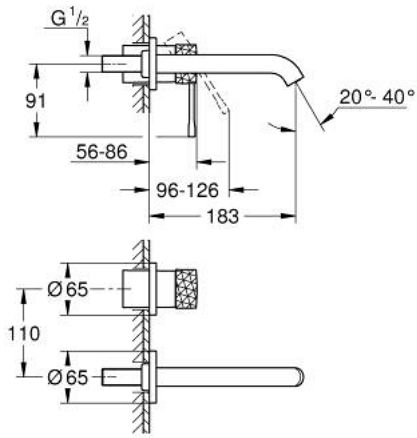

ESSENCE 29 192 PF1 خلاط حوض بفتحتين / مقاس متوسط

وصف المنتج:

• اللون: crafted chrome

• مثبت على الجدار

• trim set for use with rough-in set 23 571 000 / 32 635 000

• من دون الجسم المخفي

• الترس المعدني

• crafted metal lever

• طلاء كروم GROHE LongLife

• تقنية GROHE EcoJoy لمياه أقل وتدفق ممتاز

• maximum flow rate (at 3 bar): 5 l/min

• مرغي المياه القابل للتعديل GROHE AquaGuide

• المسافة الوسطى 110 مم

• بروز 183 مم

• Showroom+ exclusive

ESSENCE 29 192 PF1 خلاط حوض بفتحتين / مقاس متوسط

الآن - 2024 سرام, قطع الغيار:

1: مقبض (46916PF0 رقم الطلب).

2: خلاط (48638000 رقم الطلب).

2.1: فلتر مياه (48480000 رقم الطلب).

2.2: مسمار (43094000 رقم الطلب).

3: تطويلة* (46943000 رقم الطلب).

* إكسسوارات اختيارية