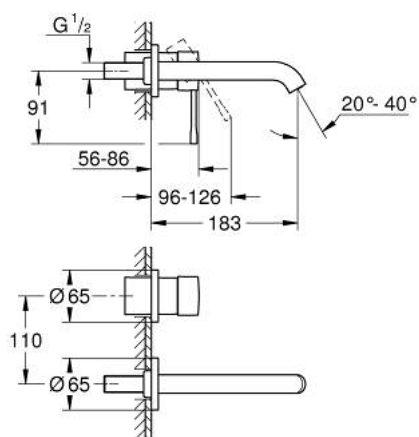

29 192 KF1 ESSENCE MITIGEUR MONOCOMMANDE 2 TROUS LAVABO TAILLE S

DESCRIPTION DU PRODUIT

- Couleur: phantom black
- montage mural
- à associer avec 23 571 000 / 32 635 000
- livré sans le corps encastré
- rosace métallique
- GROHE EcoJoy économie d'eau
- débit maximum à 3 bars : 5 l/min
- GROHE AquaGuide mousseur ajustable
- entraxe 110 mm
- saillie 183 mm

29 192 KF1 ESSENCE MITIGEUR MONOCOMMANDE 2 TROUS LAVABO TAILLE S

PIÈCES DE RECHANGE, mars 2022 – now

- 1: Levier (Numéro de commande 46916KF0)
 - 2: Bec (Numéro de commande 48638KF0)
 - 2.1: Mousseur (Numéro de commande 48480000)
 - 2.2: Vis de rosace (Numéro de commande 43094000)
 - 3: Rallonge (Numéro de commande 46943000)*
- * Accessoires en option