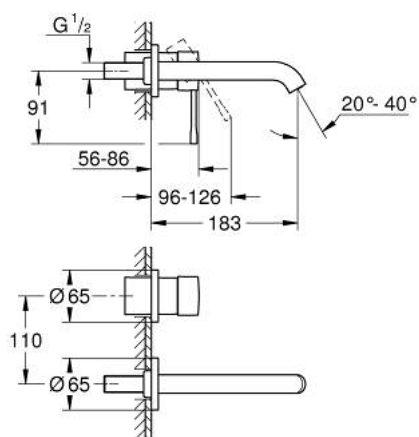

## 29 192 KF1 ESSENCE MITIGEUR MONOCOMMANDE 2 TROUS LAVABO TAILLE S

### DESCRIPTION DU PRODUIT

- Couleur: phantom black
- montage mural
- à associer avec 23 571 000 / 32 635 000
- livré sans le corps encastré
- rosace métallique
- AquaCalibrator
- débit maximum à 3 bars : 5 l/min
- GROHE AquaGuide mousseur ajustable
- entraxe 110 mm
- saillie 183 mm

### PIÈCES DE RECHANGE, mars 2022 – now

- 1: Levier (Numéro de commande 46916KF0)
  - 2: Bec (Numéro de commande 48638KF0)
  - 2.1: Mousseur (Numéro de commande 48480000)
  - 2.2: Vis de rosace (Numéro de commande 43094000)
  - 3: Rallonge (Numéro de commande 46943000)\*
- \* Accessoires en option