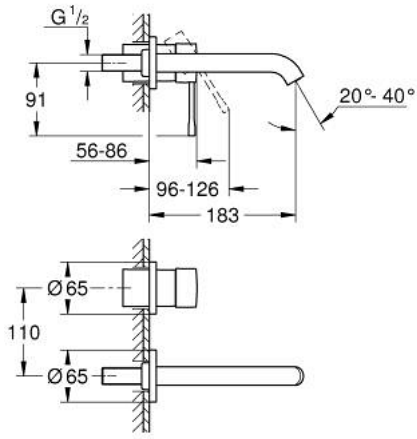

ESSENCE 29 192 KF1 خلاط حوض بفتحتين / مقاس متوسط

وصف المنتج:

• اللون: phantom black

• مثبت على الجدار

• trim set for use with rough-in set 23 571 000 / 32 635 000

• من دون الجسم المخفي

• الترس المعدني

• AquaCalibrator

• maximum flow rate (at 3 bar): 5 l/min

• مرغي المياه القابل للتعديل GROHE AquaGuide

• المسافة الوسطى 110 مم

• بروز 183 مم

ESSENCE 29 192 KF1 خلاط حوض بفتحتين / مقاس متوسط

الآن - 2022 سرام, قطع* الغيار:

1: مقبض (46916KF0 رقم* الطلب:-).