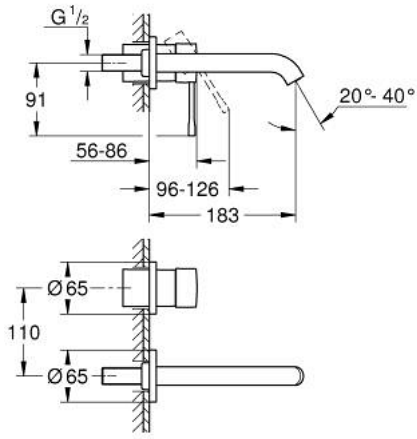

ESSENCE 29 192 KF1 خلاط حوض بفتحتين / مقاس متوسط

وصف المنتج:

• اللون: phantom black

• مثبت على الجدار

• trim set for use with rough-in set 23 571 000 / 32 635 000

• من دون الجسم المخفي

• الترس المعدني

• تقنية GROHE EcoJoy لمياه أقل وتدفق ممتاز

• maximum flow rate (at 3 bar): 5 l/min

• مرغي المياه القابل للتعديل GROHE AquaGuide

• المسافة الوسطى 110 مم

• بروز 183 مم

ESSENCE 29 192 KF1 خلاط حوض بفتحتين / مقاس متوسط

الآن - 2022 سرام, قطع الغيار:

1: مقبض (46916KF0 رقم الطلب:-)