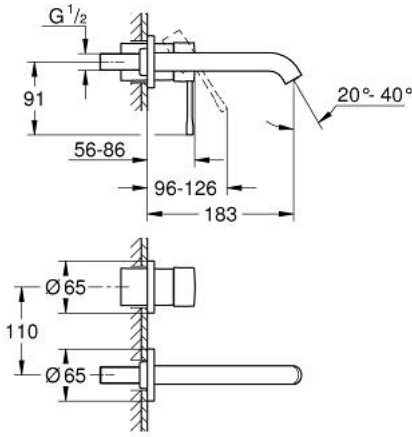

ESSENCE 29 192 GN1 مقاس متوسط / خلاط حوض بفتحتين

وصف المنتج:

• اللون: brushed cool sunrise

• مثبت على الجدار

• trim set for use with rough-in set 23 571 000 / 32 635 000

• من دون الجسم المخفي

• الترس المعدني

• طلاء GROHE LongLife

• تقنية GROHE EcoJoy للمياه أقل وتدفق ممتاز

• maximum flow rate (at 3 bar): 5 l/min

• مرغي المياه القابل للتعديل GROHE AquaGuide

• المسافة الوسطى 110 مم

• بروز 183 مم

ESSENCE 29 192 GN1 خلاط حوض بفتحتين / مقاس متوسط