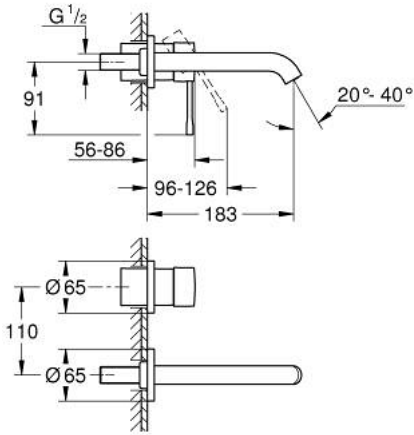

ESSENCE 29 192 GL1 خلاط حوض بفتحتين / مقاس متوسط

وصف المنتج:

• اللون: cool sunrise

• مثبت على الجدار

• trim set for use with rough-in set 23 571 000 / 32 635 000

• من دون الجسم المخفي

• الترس المعدني

• طلاء GROHE LongLife

• تقنية GROHE EcoJoy لمياه أقل وتدفق ممتاز

• maximum flow rate (at 3 bar): 5 l/min

• مرغي المياه القابل للتعديل GROHE AquaGuide

• المسافة الوسطى 110 مم

• بروز 183 مم

ESSENCE 29 192 GL1 خلاط حوض بفتحتين / مقاس متوسط

الآن - 2022 ليربأ، قطع* الغيار

1: مقبض (46916GL0 رقم* الطلب:-)

2: خلاط (48638GL0 رقم* الطلب:-)

2.1: فلتر مياه (48480000 رقم* الطلب:-)

2.2: مسمار (43094000 رقم* الطلب:-)

3: تطويلة* (46943000 رقم* الطلب:-)

* إكسسوارات* اختيارية