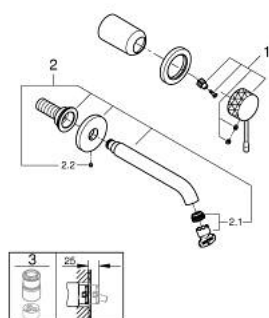

29 192 GF1 ESSENCE MITIGEUR MONOCOMMANDE 2 TROUS LAVABO TAILLE S

DESCRIPTION DU PRODUIT

- Couleur: brushed crafted cool sunrise
- montage mural
- à associer avec 23 571 000 / 32 635 000
- livré sans le corps encastré
- rosace métallique
- levier métal martelé
- finition GROHE LongLife
- GROHE EcoJoy économie d'eau
- débit maximum à 3 bars : 5 l/min
- GROHE AquaGuide mousseur ajustable
- entraxe 110 mm
- saillie 183 mm

29 192 GF1 ESSENCE MITIGEUR MONOCOMMANDE 2 TROUS LAVABO TAILLE S

PIÈCES DE RECHANGE, décembre 2024 – now

- 1: Levier (Numéro de commande 46916GF0)
 - 2: Bec (Numéro de commande 48638GN0)
 - 2.1: Mousseur (Numéro de commande 48480000)
 - 2.2: Vis de rosace (Numéro de commande 43094000)
 - 3: Rallonge (Numéro de commande 46943000)*
- * Accessoires en option