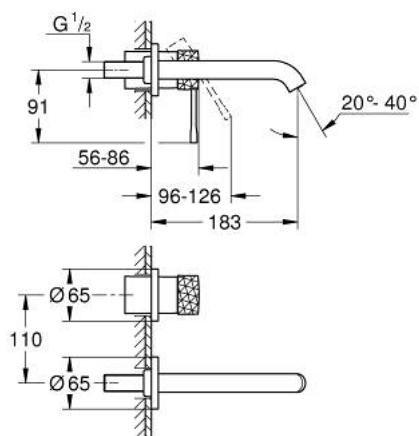

29 192 GF1 ESSENCE MITIGEUR MONOCOMMANDE 2 TROUS LAVABO TAILLE S

DESCRIPTION DU PRODUIT

- Couleur: brushed crafted cool sunrise
- montage mural
- à associer avec 23 571 000 / 32 635 000
- livré sans le corps encastré
- rosace métallique
- levier métal martelé
- finition GROHE LongLife
- GROHE EcoJoy économie d'eau
- débit maximum à 3 bars : 5 l/min
- GROHE AquaGuide mousseur ajustable
- entraxe 110 mm
- saillie 183 mm

29 192 GF1 ESSENCE MITIGEUR MONOCOMMANDE 2 TROUS LAVABO TAILLE S

PIÈCES DE RECHANGE, décembre 2024 – now

- 1: Levier (Numéro de commande 46916GF0)
 - 2: Bec (Numéro de commande 48638GN0)
 - 2.1: Mousseur (Numéro de commande 48480000)
 - 2.2: Vis de rosace (Numéro de commande 43094000)
 - 3: Rallonge (Numéro de commande 46943000)*
- * Accessoires en option