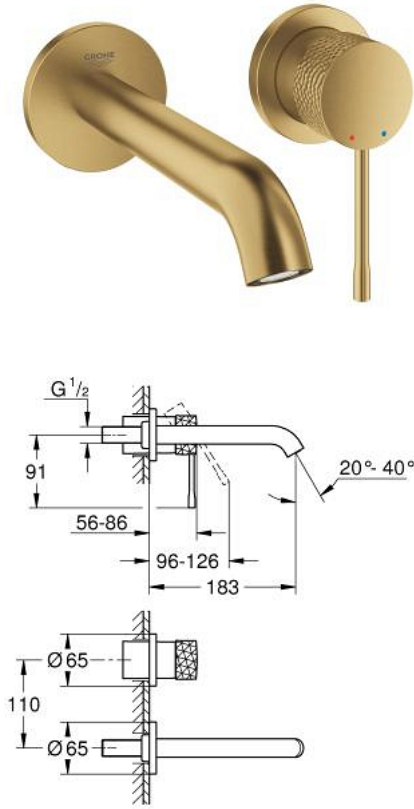

ESSENCE 29 192 GF1 خلاط حوض بفتحتين
/ مقاس متوسط

وصف المنتج:

• اللون: brushed crafted cool sunrise

• مثبت على الجدار

• trim set for use with rough-in set 23 571 000 / 32 635 000

• من دون الجسم المخفي

• الترس المعدني

• crafted metal lever

• طلاء GROHE LongLife

• تقنية GROHE EcoJoy لمياه أقل وتدفق ممتاز

• maximum flow rate (at 3 bar): 5 l/min

• مرغي المياه القابل للتعديل GROHE AquaGuide

• المسافة الوسطى 110 مم

• بروز 183 مم

ESSENCE 29 192 GF1 خلاط حوض بفتحتين / مقاس متوسط

الآن - 2024 ريم سي دي, قطع الغيار:

1: مقبض (46916GF0 رقم الطلب):

2: خلاط (48638GN0 رقم الطلب):

2.1: فلتر مياه (48480000 رقم الطلب):

2.2: مسمار (43094000 رقم الطلب):

3: تطويلة* (46943000 رقم الطلب):

* إكسسوارات اختيارية