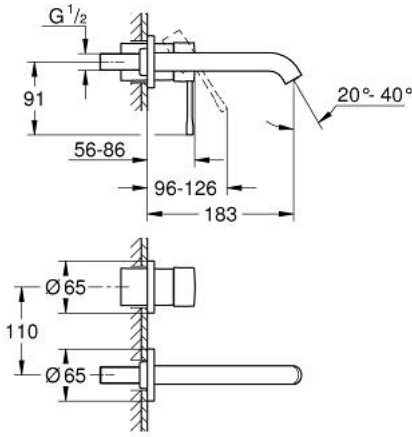

ESSENCE 29 192 DL1 خلاط حوض بفتحتين  
/ مقاس متوسط

وصف المنتج:

• اللون: brushed warm sunset

• مثبت على الجدار

• trim set for use with rough-in set 23 571 000 / 32 635 000

• من دون الجسم المخفي

• الترس المعدني

• طلاء GROHE LongLife

• تقنية GROHE EcoJoy للمياه أقل وتدفق ممتاز

• maximum flow rate (at 3 bar): 5 l/min

• مرغي المياه القابل للتعديل GROHE AquaGuide

• المسافة الوسطى 110 مم

• بروز 183 مم

## ESSENCE 29 192 DL1 خلاط حوض بفتحتين / مقاس متوسط

الآن - 2022 ليربأ، قطع\* الغيار

1: مقبض (46916DL0 رقم\* الطلب:-)

2: خلاط (48638DL0 رقم\* الطلب:-)

2.1: فلتر مياه (48480000 رقم\* الطلب:-)

2.2: مسمار (43094000 رقم\* الطلب:-)

3: تطويلة\* (46943000 رقم\* الطلب:-)

\* إكسسوارات\* اختيارية\*