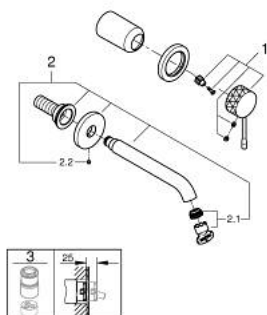

29 192 DE1 ESSENCE MITIGEUR MONOCOMMANDE 2 TROUS LAVABO TAILLE S

DESCRIPTION DU PRODUIT

- Couleur: brushed crafted warm sunset
- montage mural
- à associer avec 23 571 000 / 32 635 000
- livré sans le corps encastré
- rosace métallique
- levier métal martelé
- finition GROHE LongLife
- GROHE EcoJoy économie d'eau
- débit maximum à 3 bars : 5 l/min
- GROHE AquaGuide mousseur ajustable
- entraxe 110 mm
- saillie 183 mm

29 192 DE1 ESSENCE MITIGEUR MONOCOMMANDE 2 TROUS LAVABO TAILLE S

PIÈCES DE RECHANGE, décembre 2024 – now

- 1: Levier (Numéro de commande 46916DE0)
 - 2: Bec (Numéro de commande 48638DL0)
 - 2.1: Mousseur (Numéro de commande 48480000)
 - 2.2: Vis de rosace (Numéro de commande 43094000)
 - 3: Rallonge (Numéro de commande 46943000)*
- * Accessoires en option