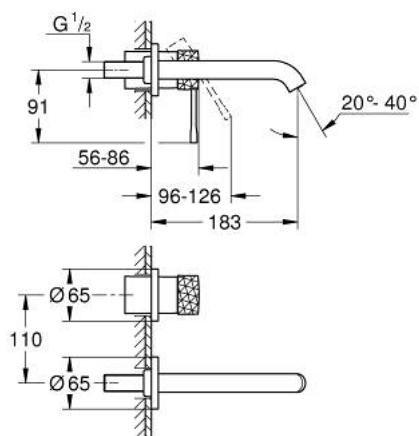

29 192 DE1 ESSENCE MITIGEUR MONOCOMMANDE 2 TROUS LAVABO TAILLE S

DESCRIPTION DU PRODUIT

- Couleur: brushed crafted warm sunset
- montage mural
- à associer avec 23 571 000 / 32 635 000
- livré sans le corps encastré
- rosace métallique
- levier métal martelé
- finition GROHE LongLife
- GROHE EcoJoy économie d'eau
- débit maximum à 3 bars : 5 l/min
- GROHE AquaGuide mousseur ajustable
- entraxe 110 mm
- saillie 183 mm

29 192 DE1 ESSENCE MITIGEUR MONOCOMMANDE 2 TROUS LAVABO TAILLE S

PIÈCES DE RECHANGE, décembre 2024 – now

- 1: Levier (Numéro de commande 46916DE0)
 - 2: Bec (Numéro de commande 48638DL0)
 - 2.1: Mousseur (Numéro de commande 48480000)
 - 2.2: Vis de rosace (Numéro de commande 43094000)
 - 3: Rallonge (Numéro de commande 46943000)*
- * Accessoires en option