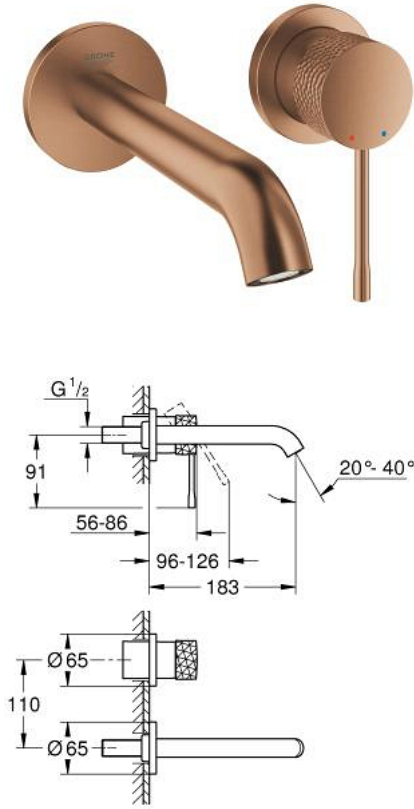

ESSENCE 29 192 DE1 خلاط حوض بفتحتين
/ مقاس متوسط

وصف المنتج:

• اللون: brushed crafted warm sunset

• مثبت على الجدار

• trim set for use with rough-in set 23 571 000 / 32 635 000

• من دون الجسم المخفي

• الترس المعدني

• crafted metal lever

• طلاء GROHE LongLife

• تقنية GROHE EcoJoy لمياه أقل وتدفق ممتاز

• maximum flow rate (at 3 bar): 5 l/min

• مرغي المياه القابل للتعديل GROHE AquaGuide

• المسافة الوسطى 110 مم

• بروز 183 مم

ESSENCE 29 192 DE1 خلاط حوض بفتحتين / مقاس متوسط

الآن - 2024 ريم سي دي, قطع الغيار:

1: مقبض (46916DE0 رقم الطلب):

2: خلاط (48638DL0 رقم الطلب):

2.1: فلتر مياه (48480000 رقم الطلب):

2.2: مسمار (43094000 رقم الطلب):

3: تطويلة* (46943000 رقم الطلب):

* إكسسوارات اختيارية