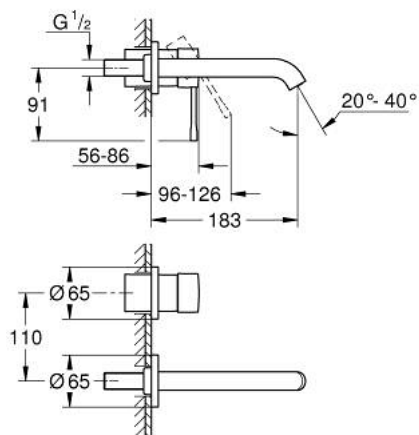

29 192 DC1 ESSENCE MITIGEUR MONOCOMMANDE 2 TROUS LAVABO TAILLE S

DESCRIPTION DU PRODUIT

- Couleur: supersteel
- montage mural
- à associer avec 23 571 000 / 32 635 000
- livré sans le corps encastré
- rosace métallique
- finition GROHE LongLife
- GROHE EcoJoy économie d'eau
- débit maximum à 3 bars : 5 l/min
- GROHE AquaGuide mousseur ajustable
- entraxe 110 mm
- saillie 183 mm

29 192 DC1 ESSENCE MITIGEUR MONOCOMMANDE 2 TROUS LAVABO TAILLE S

PIÈCES DE RECHANGE, avril 2022 – now

- 1: Levier (Numéro de commande 46916DC0)
 - 2: Bec (Numéro de commande 48638DC0)
 - 2.1: Mousseur (Numéro de commande 48480000)
 - 2.2: Vis de rosace (Numéro de commande 43094000)
 - 3: Rallonge (Numéro de commande 46943000)*
- * Accessoires en option