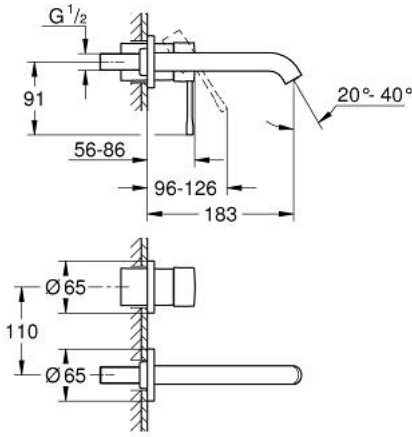

ESSENCE 29 192 DC1
مقاس متوسط / خلاط حوض بفتحتين

وصف المنتج:

• اللون: supersteel

• مثبت على الجدار

• trim set for use with rough-in set 23 571 000 / 32 635 000

• من دون الجسم المخفي

• الترس المعدني

• طلاء GROHE LongLife

• تقنية GROHE EcoJoy للمياه أقل وتدفق ممتاز

• maximum flow rate (at 3 bar): 5 l/min

• مرغي المياه القابل للتعديل GROHE AquaGuide

• المسافة الوسطى 110 مم

• بروز 183 مم

ESSENCE 29 192 DC1 مقاس متوسط / خلاط حوض بفتحتين

الآن - 2022 ليربأ، قطع الغيار

1: مقبض (46916DC0 رقم الطلب:-)

2: خلاط (48638DC0 رقم الطلب:-)

2.1: فلتر مياه (48480000 رقم الطلب:-)

2.2: مسمار (43094000 رقم الطلب:-)

3: تطويلة* (46943000 رقم الطلب:-)

* إكسسوارات اختيارية