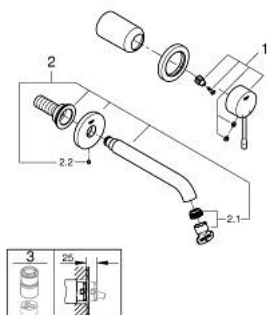

## 29 192 DA1 ESSENCE MITIGEUR MONOCOMMANDE 2 TROUS LAVABO TAILLE S

### DESCRIPTION DU PRODUIT

- Couleur: warm sunset
- montage mural
- à associer avec 23 571 000 / 32 635 000
- livré sans le corps encastré
- rosace métallique
- finition GROHE LongLife
- GROHE EcoJoy économie d'eau
- débit maximum à 3 bars : 5 l/min
- GROHE AquaGuide mousseur ajustable
- entraxe 110 mm
- saillie 183 mm

### PIÈCES DE RECHANGE, avril 2022 – now

- 1: Levier (Numéro de commande 46916DA0)
  - 2: Bec (Numéro de commande 48638DA0)
  - 2.1: Mousseur (Numéro de commande 48480000)
  - 2.2: Vis de rosace (Numéro de commande 43094000)
  - 3: Rallonge (Numéro de commande 46943000)\*
- \* Accessoires en option