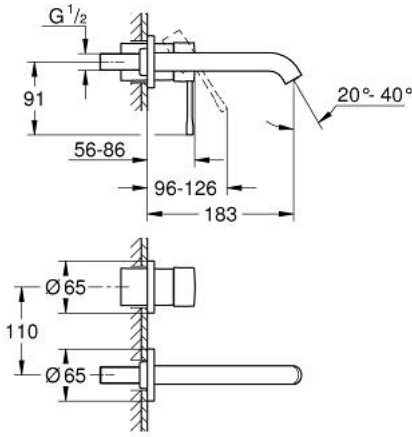

ESSENCE 29 192 DA1 خلاط حوض بفتحتين  
/ مقاس متوسط

وصف المنتج:

- اللون: warm sunset
- مثبت على الجدار
- trim set for use with rough-in set 23 571 000 / 32 635 000
- من دون الجسم المخفي
- الترس المعدني
- طلاء GROHE LongLife
- تقنية GROHE EcoJoy للمياه أقل وتدفق ممتاز
- maximum flow rate (at 3 bar): 5 l/min
- مرغي المياه القابل للتعديل GROHE AquaGuide
- المسافة الوسطى 110 مم
- بروز 183 مم

## ESSENCE 29 192 DA1 مقاس متوسط / خلاط حوض بفتحتين

الآن - 2022 ليربأ، قِطْعُ الغيارِ

1: مقبض (46916DA0 رقم الطلب:-)

2: خلاط (48638DA0 رقم الطلب:-)

2.1: فلتر مياه (48480000 رقم الطلب:-)

2.2: مسمار (43094000 رقم الطلب:-)

3: تطويلة\* (46943000 رقم الطلب:-)

\* إكسسوارات اختيارية