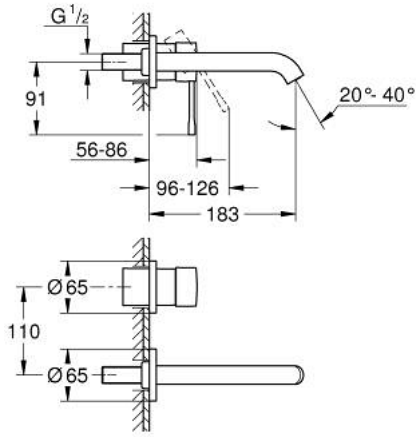

ESSENCE 29 192 AL1 خلاط حوض بفتحتين / مقاس متوسط

وصف المنتج:

• اللون: brushed hard graphite

• مثبت على الجدار

• trim set for use with rough-in set 23 571 000 / 32 635 000

• من دون الجسم المخفي

• الترس المعدني

• طلاء GROHE LongLife

• تقنية GROHE EcoJoy لمياه أقل وتدفق ممتاز

• maximum flow rate (at 3 bar): 5 l/min

• مرغي المياه القابل للتعديل GROHE AquaGuide

• المسافة الوسطى 110 مم

• بروز 183 مم

ESSENCE 29 192 AL1 خلاط حوض بفتحتين / مقاس متوسط

الآن - 2022 ليربأ، قطع* الغيار

1: مقبض (46916AL0 رقم* الطلب:-)

2: خلاط (48638AL0 رقم* الطلب:-)

2.1: فلتر مياه (48480000 رقم* الطلب:-)

2.2: مسمار (43094000 رقم* الطلب:-)

3: تطويلة* (46943000 رقم* الطلب:-)

* إكسسوارات* اختيارية*